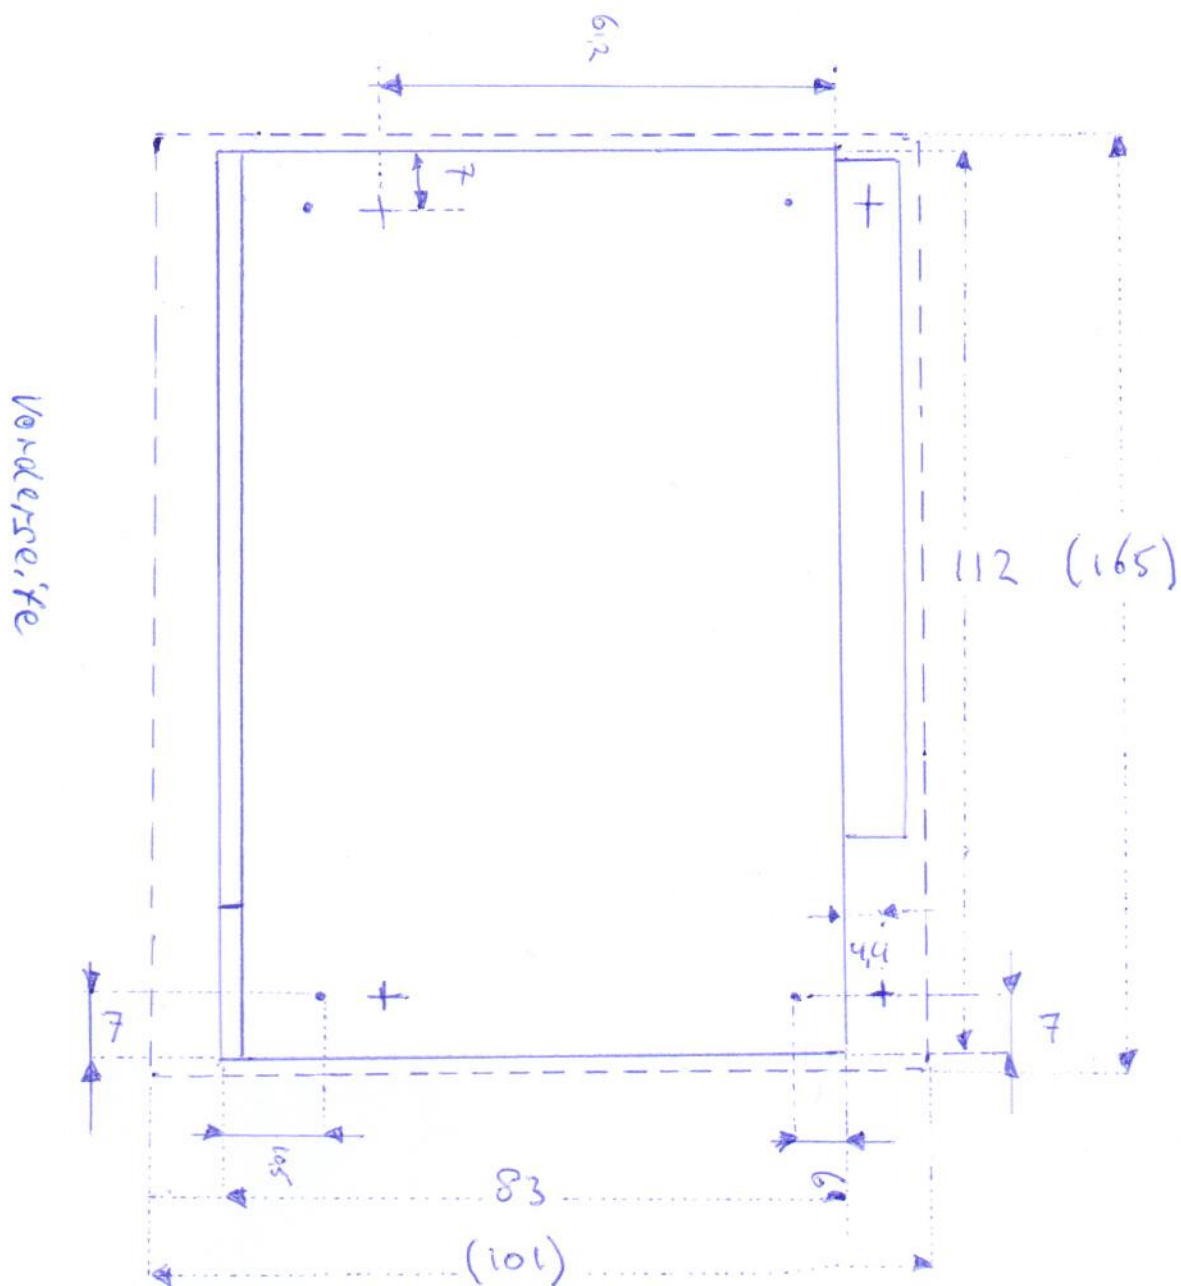

— Automaten-Gehäuse  
- - - Regendach

Rückseite

ButcherShop V10

..... Abmessungen in cm

• Automatenfüße

+ Befestigungspunkte

Vorderseite